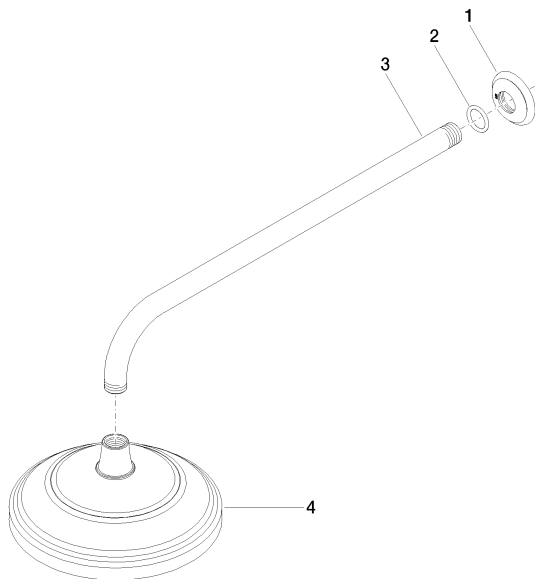

28 544 977

- Ausladung 435 mm
- Regenbrause Ø 200 mm
- Regenstrahl
- Durchfluss max. 7 l/min
- Funktion ab: 6,5 l/min
- Rosette Ø 55 mm
- Anschluss 1/2"
- mit Antikalk-System
- Dieses Produkt leistet einen Beitrag zur Erfüllung der Vorgaben von nachhaltigen Gebäudezertifizierungen, z.B. LEED®, BREEAM®, DGNB

### Durchflussdiagramm

### Ersatzteilstückliste

Nr.	Artikelnummer	Benennung	Verbaumenge	Lieferzeit
1	09 27 35 003-00	Rosette	1	10
2	90 14 10 026 00 90	Dichtung	1	2
3	09 11 03 017-00	Anschluss	1	10
4	90 12 05 038 20-00	Brause	1	10