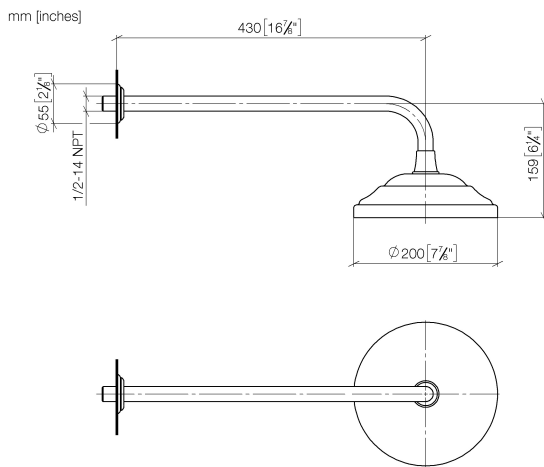

28 544 977

- Ausladung 435 mm
- Regenbrause Ø 200 mm
- Regenstrahl
- Durchfluss max. 7 l/min
- Funktion ab: 6,5 l/min
- Rosette Ø 55 mm
- Anschluss 1/2"
- mit Antikalk-System
- Dieses Produkt leistet einen Beitrag zur Erfüllung der Vorgaben von nachhaltigen Gebäudezertifizierungen, z.B. LEED®, BREEAM®, DGNB

### Durchflussdiagramm

### Ersatzteilstückliste

Nr.	Artikelnummer	Benennung	Verbaumenge	Lieferzeit
1	09 27 35 003-00	Rosette	1	10
2	90 14 10 026 00 90	Dichtung	1	2
3	09 11 03 017-00	Anschluss	1	10
4	90 12 05 038 20-00	Brause	1	10